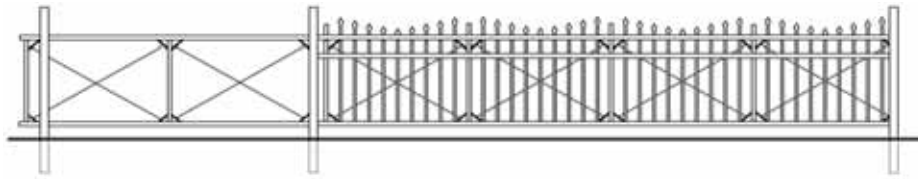

**Regency Cantilever Gates**

HEIGHT: OPENING	4'		5'		6'		7'		8'		
	PRODUCT CODE	LIST PRICE	PRODUCT CODE	LIST PRICE	PRODUCT CODE	LIST PRICE	PRODUCT CODE	LIST PRICE	PRODUCT CODE	LIST PRICE	
6'	57174960	\$3,603	57174978	\$3,766	57174996	\$3,864	57175014	\$4,005	57175032	\$4,154	SINGLE TRACK
8'	57174961	\$4,154	57174979	\$4,294	57174997	\$4,443	57175015	\$4,619	57175033	\$4,776	
10'	57174962	\$4,345	57174980	\$4,500	57174998	\$4,648	57175016	\$4,831	57175034	\$5,008	
12'	57174963	\$4,930	57174981	\$5,107	57174999	\$5,284	57175017	\$5,489	57175035	\$5,701	
14'	57174964	\$5,290	57174982	\$5,480	57175000	\$5,671	57175018	\$5,898	57175036	\$6,124	
16'	57174965	\$6,109	57174983	\$6,329	57175001	\$6,554	57175019	\$6,809	57175037	\$7,077	
18'	57174966	\$6,158	57174984	\$6,398	57175002	\$6,618	57175020	\$6,894	57175038	\$7,156	
20'	57174967	\$7,050	57174985	\$7,374	57175003	\$7,615	57175021	\$7,932	57175039	\$8,246	
22'	57174968	\$7,374	57174986	\$7,614	57175004	\$7,890	57175022	\$8,207	57175040	\$8,511	
24'	57174969	\$8,044	57174987	\$8,313	57175005	\$8,617	57175023	\$8,955	57175041	\$9,323	
26'	57174970	\$8,717	57174988	\$9,004	57175006	\$9,331	57175024	\$9,698	57175042	\$10,058	
28'	57174971	\$9,372	57174989	\$9,697	57175007	\$10,050	57175025	\$10,445	57175043	\$10,835	
30'	57174972	\$11,965	57174990	\$12,310	57175008	\$12,692	57175026	\$13,117	57175044	\$13,533	
32'	57174973	\$12,050	57174991	\$13,079	57175009	\$13,483	57175027	\$13,942	57175045	\$14,387	
34'	57174974	\$13,469	57174992	\$13,857	57175010	\$14,282	57175028	\$14,774	57175046	\$15,235	
36'	57174975	\$14,217	57174993	\$14,627	57175011	\$15,080	57175029	\$15,595	57175047	\$16,090	
38'	57174976	\$14,967	57174994	\$15,404	57175012	\$15,877	57175030	\$16,422	57175048	\$16,944	
40'	57174977	\$15,713	57174995	\$16,174	57175013	\$16,675	57175031	\$17,247	57175049	\$17,799	